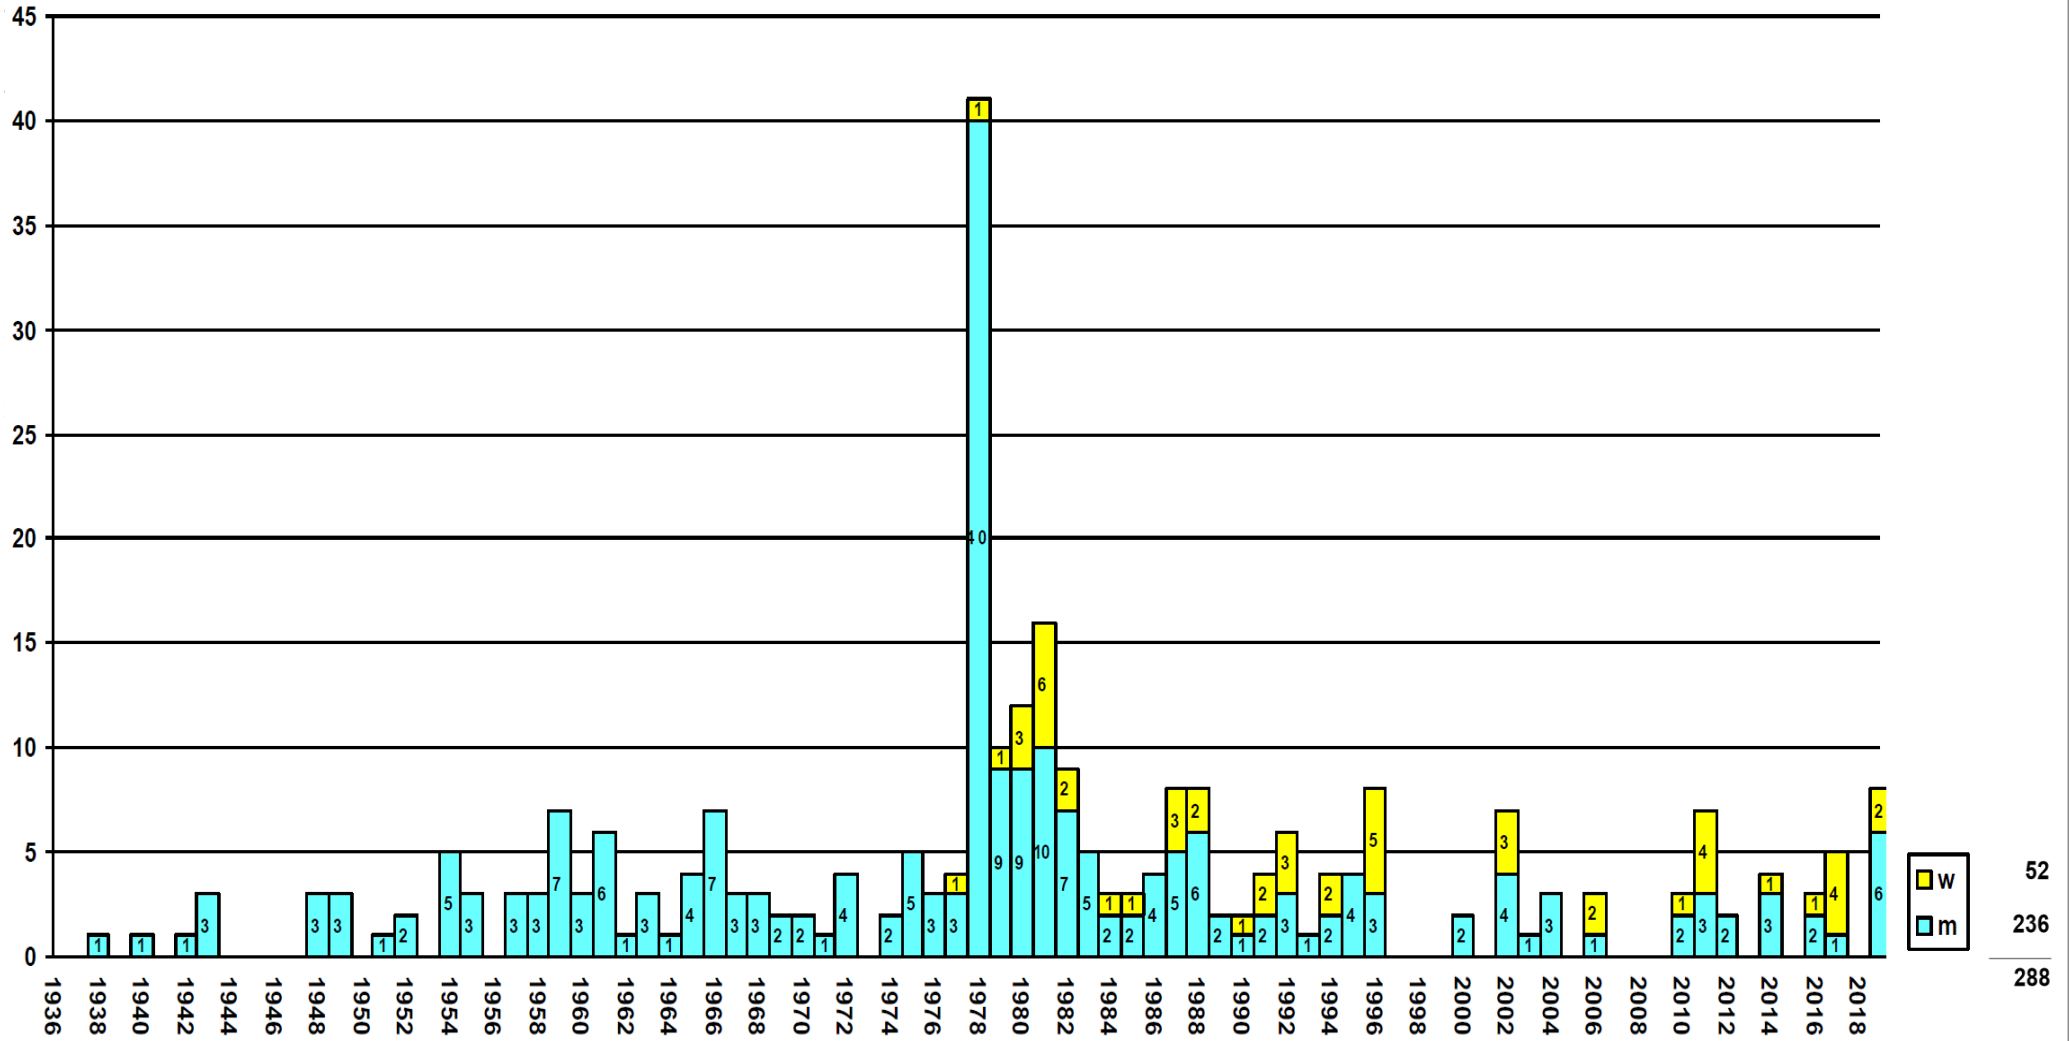

Mitglieder der Vereinigung Ehemaliger der Teilkampfschule

Statistik nach Abgangsjahren

Stand: 27.12.2017

52
236
288